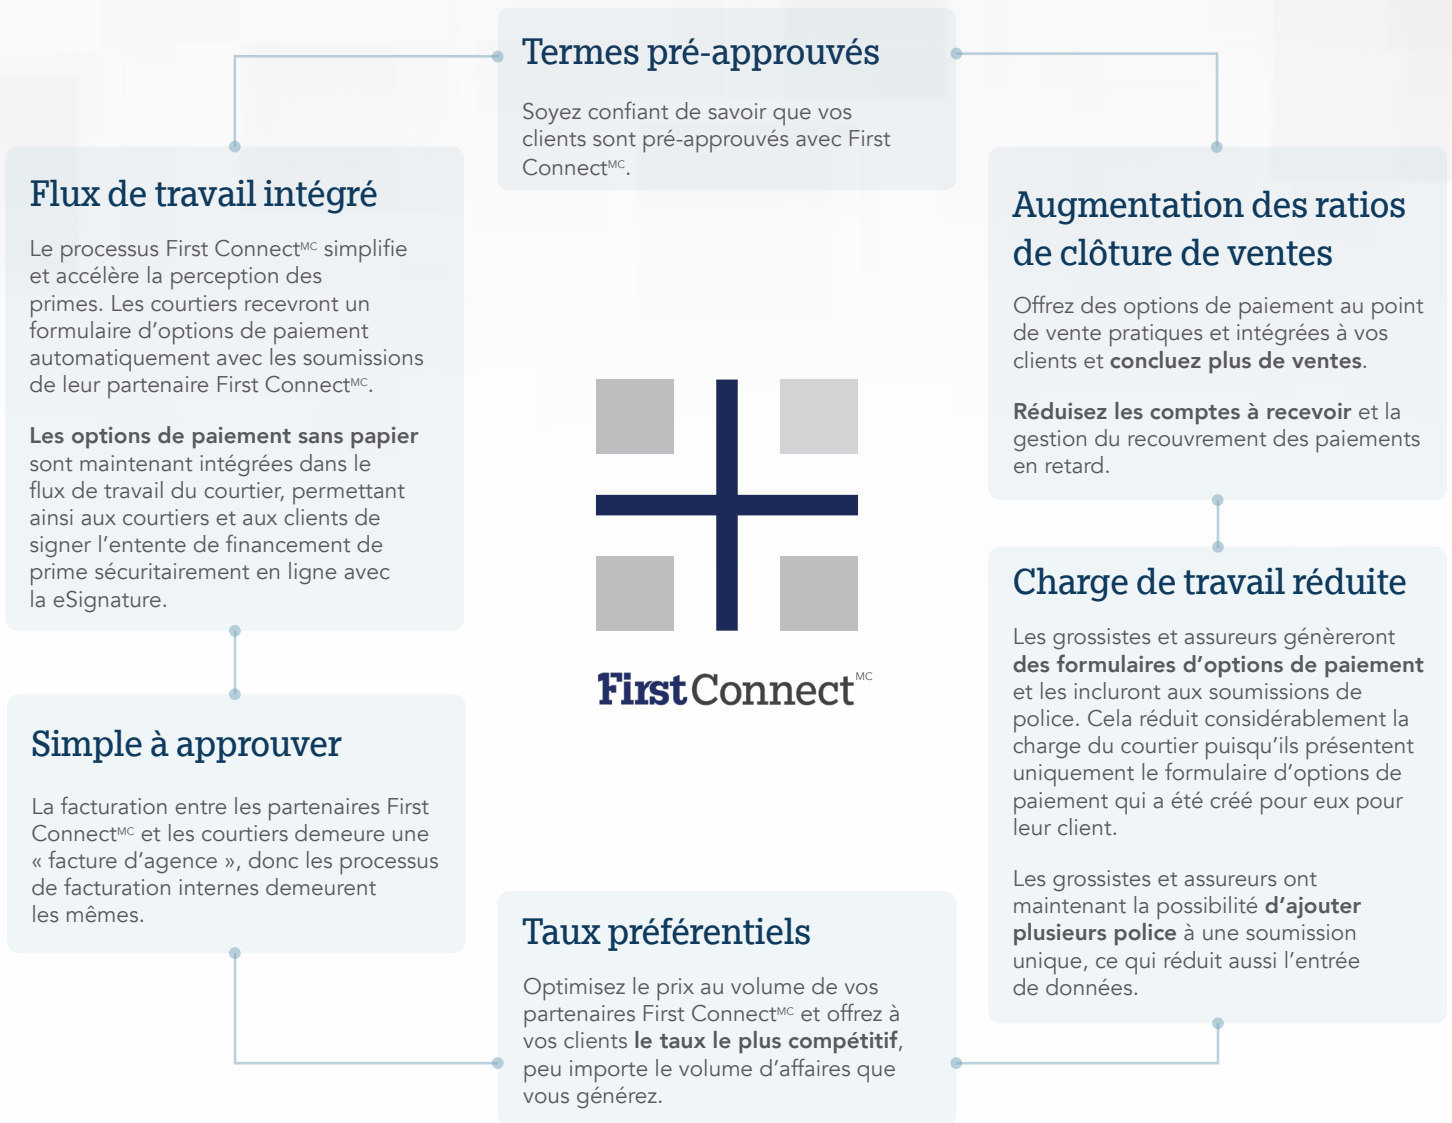

First Connect^{MC}

First Connect^{MC} est la plateforme de solution de paiement leader sur le marché, conçue spécialement pour nos précieux partenaires grossistes, assureurs et leurs courtiers. Notre plateforme First Connect^{MC} vous permet d'offrir des solutions de paiement aux points de vente à vos courtiers, pour leurs clients.